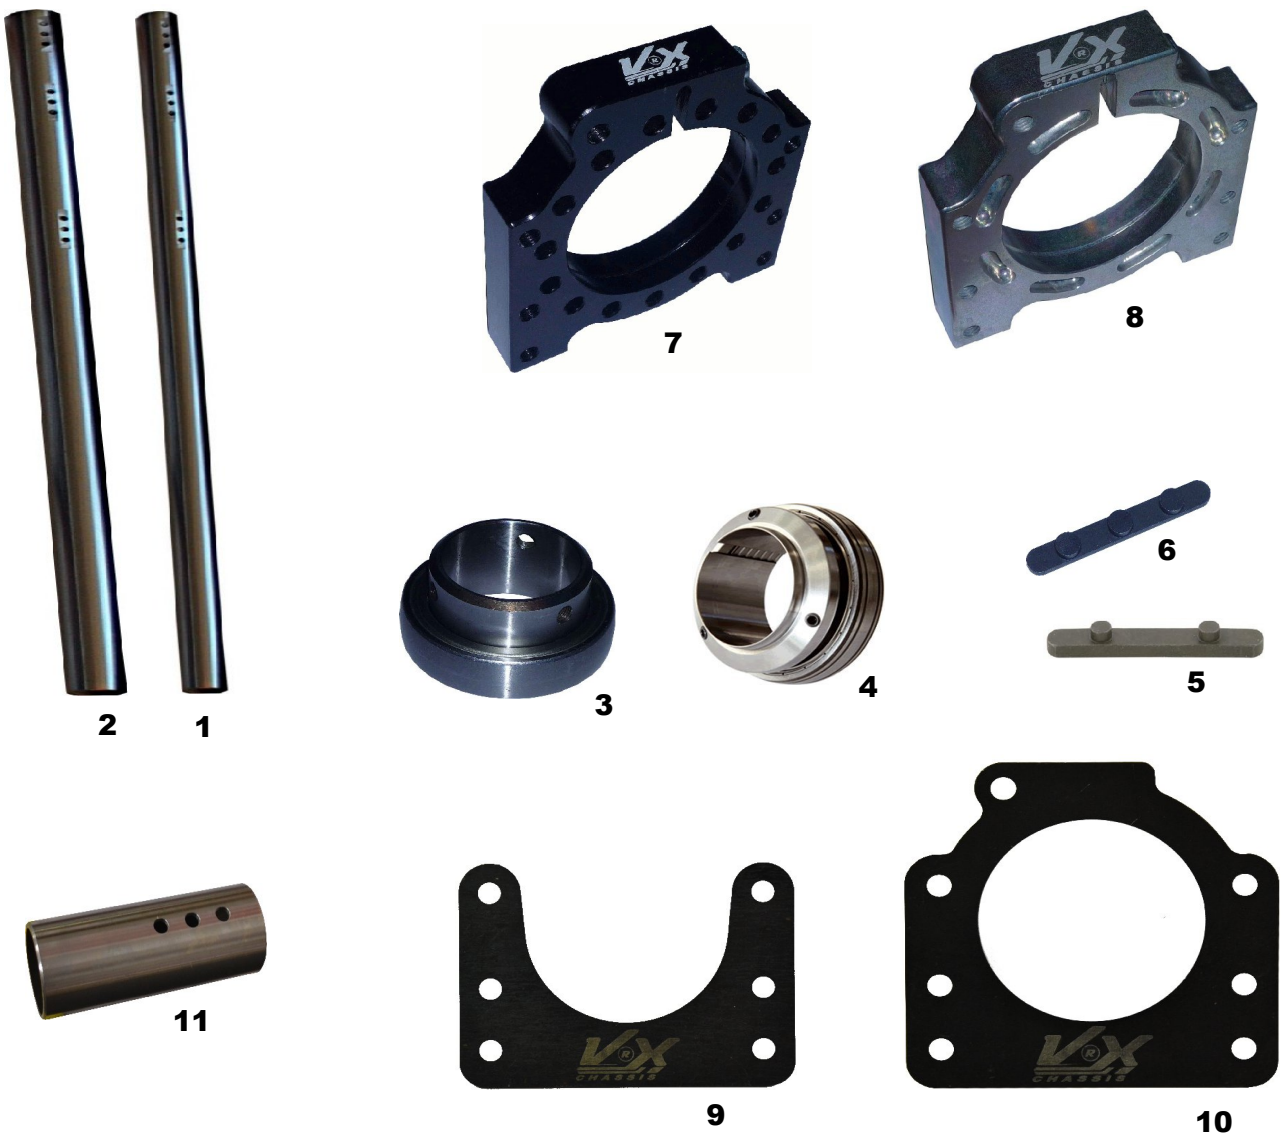

n°	Codice Nuovo	Codice Vecchio	Listino Velox 2012 Articolo	Prezzo €
1	VXAS.401	VXAS40/H	ASSALE POSTERIORE 40MM HARD	100,00
1	VXAS.402	VXAS40/M	ASSALE POSTERIORE 40MM MEDIUM	100,00
1	VXAS.403	VXAS40/S	ASSALE POSTERIORE 40MM SOFT	100,00
2	VXAS.407	VX2542C	ASSALE POSTERIORE 50X1040 X2 BIANCO	110,00
2	VXAS.408	VX2542A	ASSALE POSTERIORE 50X1040 X2 ROSSO	110,00
2	VXAS.409	VX2542B	ASSALE POSTERIORE 50X1040 X2 VERDE	110,00
2	VXAS.410	VX2542D	ASSALE POSTERIORE 50X1040X2 ARANCIONE	110,00
2	VXAS.411	VX2542F	ASSALE POSTERIORE 50X1040X2 BLU	110,00
2	VXAS.413	VX2542E	ASSALE POSTERIORE 50X1040X2 MARRONE	110,00
3	VXAS.414	VX2062	CUSCINETTO PER ASSALE D.50X80	28,50
3	VXAS.415	VX1008	CUSCINETTO PER ASSALE D.50X90	28,50
4	VXSKBBYC50	VXSKBBYC50	CUSCINETTO CONCENTRA SPECIALE CON SFERE IN CERAMICA X ASSALE D.50	163,25
4	VXSKBBYA50	VXSKBBYA50	CUSCINETTO CONCENTRA SPECIALE CON SFERE IN ACCIAIO X ASSALE D.50	105,60
4	VXSKBBYC40	VXSKBBYC40	CUSCINETTO CONCENTRA SPECIALE CON SFERE IN CERAMICA X ASSALE D.40	144,00
4	VXSKBBYA40	VXSKBBYA40	CUSCINETTO CONCENTRA SPECIALE CON SFERE IN ACCIAIO X ASSALE D.40	93,00
5	VX.138	VX480	CHIAVETTA 2 PIOLI	4,00
6	VXAS.429	VXEA00013609	CHIAVETTA 3 PIOLI	5,06
7	VXAS.416	VX248AN	GUSCIO PORTACUSCINETTI D.50 De 80 ANODIZZATO NERO	65,00
7	VXAS.417	VX253AN	GUSCIO PORTACUSCINETTI D.50De 90 ANODIZZATO NERO	65,00
8	VXAS.418	VX251MG	GUSCIO PORTACUSCINETTI 40/50 MAGNESIO VX	75,00
9	VXAS.424		RINFORZO BASSO PER CASTELLO VX	16,50
10	VXAS.425		RINFORZO ALTO PER CASTELLO VX	18,00
11	VXAS.423		RINFORZO PER ASSALE DA 50MM	18,00