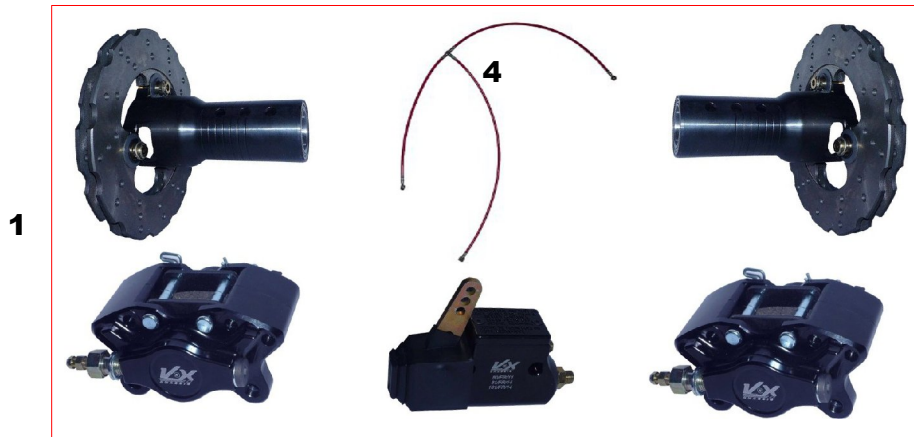

n°	Codice Nuovo	Codice Vecchio	Listino Velox 2012 Articolo	Prezzo €
1	VXFR.501	VXPAFRCMPKZ/A	GRUPPO FRENO ANTERIORE KZ, AP-RACE COMPLETO (2X PINZA ANT.+ POMPA+ PASTIGLIE FR.+ KIT TUBI ANT.+ 2X DISCHI+2X CAMPANELLA COMPLETA)	655,70
2	VXFR.701	VXPAFRCMPKF/A	GRUPPO FRENO ANTERIORE KF, COMPLETO (2X SUPP.PINZA+ 2X PINZE ANT.+ 2X PORTADISCO+ DISCHI + 2X MOZZ.ANT.+ MOZZO VOLANTE+ KIT TUBI ANT + POMPA VOLANTE+SERB. RECUP.)	799,24
3	VXFR.601	VXPAFRCMP/P	GRUPPO FRENO POST. COMPLETO KZ/KF (PINZA POST+ PASTIGLIE FR.+ POMPA+KIT TUBI POST.+DISCO+SUPPORTO DISCO COMPL.)	435,15
4	VXFR.550	VXPATFSFA	KIT TUBI FRENO ANT. ROSSO	61,25
5	VXFR.647	VXPATFAP12	KIT TUBI FRENO POST. ROSSO	32,64