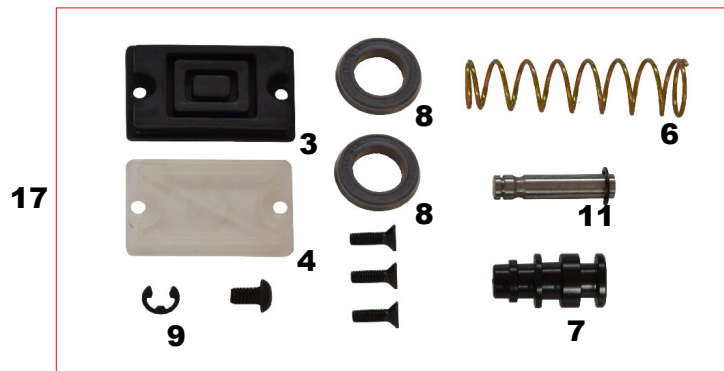

n°	Codice Nuovo	Codice Vecchio	Listino Velox 2012 Articolo	Prezzo €
1	VXFR.622	VXPA30PMPA/KZ	POMPA FRENO KZ IDRAULICA (TAPPO GROSSO) ANOD. NERO	117,52
2	VXFR.626	VXPACPPMA	COPERCHIO X POMPA FRENO IDR.	10,74
3	VXFR.629	VXPAGPMA	GUARNIZIONE PER POMPA FRENO IDRAULICA	13,42
4	VXFR.625	VXPACPGPMA	COPERCHIO X GUARNIZIONE POMPA FRENO IDR.	5,38
5	VXFR.632	VXPACFE	CUFFIA PARAPOLVERE X POMPA FRENO IDRAULICA NERA	7,41
6	VXFR.641	VXPAMPF	MOLLA X POMPA FRENO IDRAULICA	2,35
7	VXFR.640	VXPAPSP22B	PISTONCINO 22X41 PER POMPA FRENO IDRAULICA	14,32
8	VXFR.637		PARAOILIO PER PISTONCINO POMPA FRENO IDR.	5,45
9	VXFR.546	VXPASGRPL	SEEGER 12X0,70MM PER SPINA LEVA FRENO 100CC	0,33
10	VXFR.639	VXPAYPMPB	RACCORDO DRITTO X POMPA FRENO IDR.	2,78
11	VXFR.638	VXPASPN836	SPINA X POMPA FRENO IDRAULICA	3,13
	VXFR.630	VXPACFA	TAPPO PARAPOLVERE IN PLASTICA X POMPA FRENO IDR.	4,18
	VXFR.631	VXPATPPMP	TAPPO X POMPA FRENO IDRAULICA M10	1,47
14	VXFR.555	VX1054	RIPARTITORE DI FRENATA	48,93
15	VX.102	VXFAF	FORCELLA ZINCATA M6x30	3,95
16	VXFR.553	VX434F	ASTA FRENO PER KZ	10,82
17	VXFR.649		KIT REVISIONE POMPA FRENO KZ	28,75

1

14

17

15

16