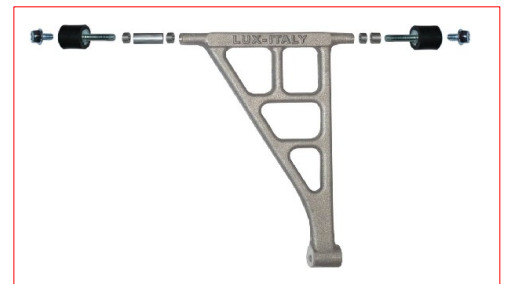

n°	Codice Nuovo	Codice Vecchio	Listino Velox 2012 Articolo	Prezzo €
1	LUX.XL01	LUX.XL01	RADIATORE LUX XL	380,00
2	LUX.XL11	LUX.XL11	SUPPORTO COMPLETO ALTO PER LUX XL	26,00
3	LUX.XL12	LUX.XL12	SUPPORTO COMPLETO BASSO PER LUX XL	23,00
4	LUX.M01	LUX.M01	RADIATORE LUX MEDIO	330,00
5	LUX.M11	LUX.M11	SUPPORTO COMPLETO ALTO PER LUX MEDIO	24,00
6	LUX.M12	LUX.M12	SUPPORTO COMPLETO BASSO PER LUX MEDIO	21,00
	VXB.120	VXB05012	BOCCOLA ALLUMINIO 5X12MM	1,15
	VXB.121	VXB08012	BOCCOLA ALLUMINIO 8X12	1,25
	VXB.122	VXB025012	BOCCOLA ALLUMINIO 25X12MM	2,00
	VXB.123	VXB040012	BOCCOLA ALLUMINIO 40X12MM	2,50
	LUX.A	LUX.A	ANTIVIBRANTE	3,35

1

1

2

3

4

4

5

6

n°	Codice Nuovo	Codice Vecchio	Listino Velox 2012 Articolo	Prezzo €
1	LUX.P01	LUX.E01	RADIATORE LUX PICCOLO	250,00
2	LUX.P11	LUX.E11	SUPPORTO COMPLETO ALTO PER RADIATORE PICCOLO	23,00
3	LUX.P12	LUX.E12	SUPPORTO COMPLETO BASSO PER RADIATORE PICCOLO	21,00
4	LUX.T01	LUX.T01	TENDINA PER RADIATORE LUX	50,00
5	LUX.T	LUX.T	TAPPO PER RADIATORE LUX	8,00
6	LUX.A	LUX.A	ANTIVIBRANTE	3,35
7	VXB.120	VXB05012	BOCCOLA ALLUMINIO 5X12MM	1,15
8	VXB.121	VXB08012	BOCCOLA ALLUMINIO 8X12	1,25
9	VXB.122	VXB025012	BOCCOLA ALLUMINIO 25X12MM	2,00
10	VXB.123	VXB040012	BOCCOLA ALLUMINIO 40X12MM	2,50
11	VXG06035	VXG06035	GRANO 6X35	0,75
11	VXG06040	VXG06040	GRANO 6X40	0,88
11	VXG06045	VXG06045	GRANO 6X45	1,35
11	VXG06055	VXG06055	GRANO 6X55	2,15
11	VXG06070	VXG06070	GRANO 6X70	2,50