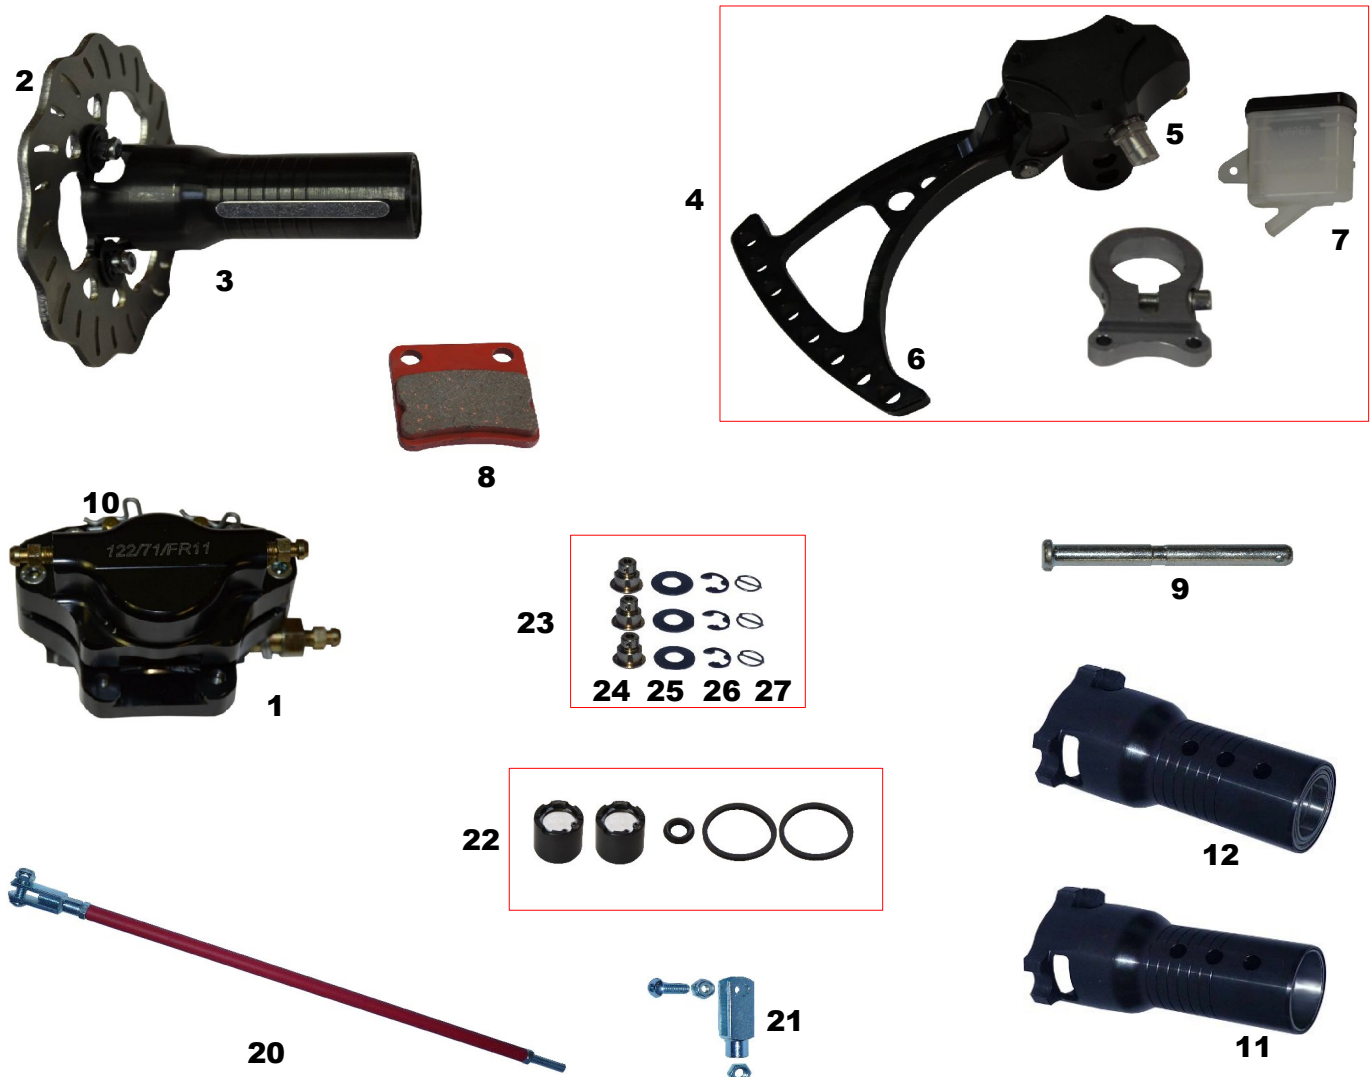

1

14

17

15

16

n°	Codice Nuovo	Codice Vecchio	Listino Velox 2012 Articolo	Prezzo €
1	VXFR.705	VXPZKF/R	PINZA FRENO KF IDR. ANT.DX. PER DISCO 160x3,5MM	155,53
1	VXFR.706	VXPZKF/L	PINZA FRENO KF IDR. ANT.SX. PER DISCO 160x3,5MM	155,53
2	VXFR.714	VXDISFRAKF/R	DISCO FRENO 160x3,5MM KF ANT. DX.	70,19
2	VXFR.715	VXDISFRAKF/L	DISCO FRENO 160x3,5MM KF ANT. SX.	70,19
3	VXFR.716		DISCO FRENO KF 160x3,5MM ANT. FLOT. COMPLETO (DISCO+CAMPANELLA C/CUSC +KIT ATTACCO)	152,42
4	VXFR.707	VXPFVO/KF	POMPA FRENO KF A VOLANTE CON MOZZO E LEVA A MANO	175,00
5	VXFR.708		POMPA FRENO KF A VOLANTE CON MOZZO	0,00
6	VXFR.709		LEVA PER POMPA FRENO KF	0,00
7	VXFR.710		SERBATORIO DI RECUPERO PER POMPA FRENO KF	0,00
8	VXFR.727	VXPAFRAM/KF	PASTIGLIA FRENO ANTERIORE KF DURA (NERA)	21,81
8	VXFR.728	VXPAFRAR/KF	PASTIGLIA FRENO ANTERIORE KF MORBIDA (ROSSA)	21,81
9	VXFR.726		PERNO FISSAGGIO PASTIGLIA FRENO KF ANT.	5,24
10	VXFR0507		CLIP FISSAGGIO PERNO PASTIGLIA FRENO	0,96
11	VXFR.717		CAMPANELLA KF ANT. 40MM ACCIAIO BRUNITA COMPLETA DI CUSCINETTI	53,60
12	VXFR.718		CAMPANELLA KF ANT. 40MM IN ACCIAIO BRUNITA NUDA	41,57
11	VXFR.719		CAMPANELLA KF ANT. 50MM ACCIAIO BRUNITA COMPLETA DI CUSCINETTI	54,84
12	VXFR.720		CAMPANELLA KF ANT. 50MM IN ACCIAIO BRUNITA NUDA	42,81
	VXFR.521	VX1193	CUSCINETTO A SFERE 6805 PER CAMPANELLA ANTERIORE	5,40
	VXFR.522	VXPABRF25E36	CUSCINETTO ANTERIORE FUSELLI D.25MM ESTERNO 36MM	6,03
	VXFR.523	VXPABRF25E42	CUSCINETTO ANTERIORE FUSELLI D.25MM ESTERNO 42MM	6,60
	VXFR.524	VXMIC0028888	CUSCINETTO PER CAMPANELLA ANT. MCR 60032Z	4,50
	VXFR.525	VX1194	CUSCINETTO PICCOLO 6905 ZZ PER CAMPANELLA ANT.	4,50
20	VXFR.754		ASTA FRENO PER KF	13,86
21	VX.102	VXFAF	FORCELLA ZINCATA M6x30	3,95
22	VXFR.763		KIT REVISIONE PINZA FRENO ANTERIORE KF	65,92
23	VXFR.735		KIT X FISSAGGIO DISCO FRENO KF FLOTTANTE ANT. ALLA CAMPANELLA	23,00
24	VXFR.736		BICCHIERINO GUIDA PER DISCO FRENO 160X3,5MM ANT. FLOTTANTE	3,36
25	VXFR.538	VXPARTZ09	RONDELLA M10 A TAZZA PER DISCO FRENO ANT/POST	1,91
26	VXFR.539	VXPA20SEG10	SEEGER PIATTO DI SICUREZZA PER DISCO FRENO ANT/POST	0,37
27	VXFR.537	VXPAFRMDIF	RONDELLA DI SICUREZZA A MOLLA DISCO FRENO ANT/POST	1,64