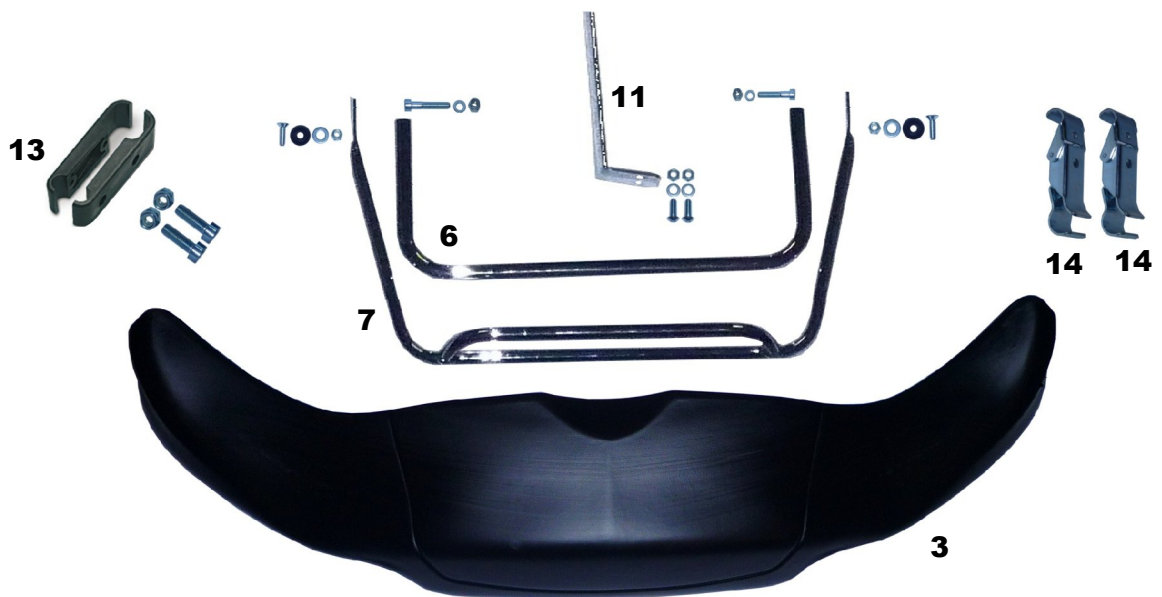

n°	Codice Nuovo	Codice Vecchio	Listino Velox 2012 Articolo	Prezzo €
1	VXCA.123	VXSER001	KIT ADESIVI CARENE (LATERALI + ANTERIORI + SERBATOIO+ PARAURTI)	142,00
2	VXCA.124	VXSER002	KIT ADESIVI PIANALE	75,00
3	VXA.265	VXEM001	PIANALE IN ALLUMINIO VX(SENZA ADESIVI)	57,50
4	VXA.208	VXKGV234	VOLANTE KART DIESES ALCANTARA CON RICAMO E MARCATURA VX	97,55
5	VXCA.140	VX2003	BARRA SET-UP ANTERIORE	13,00
6	VXCA.141	VX2003	BARRA SET-UP LATERALE	15,00
7	VXCA.142	VX2003	BARRA SET-UP POSTERIORE	13,00