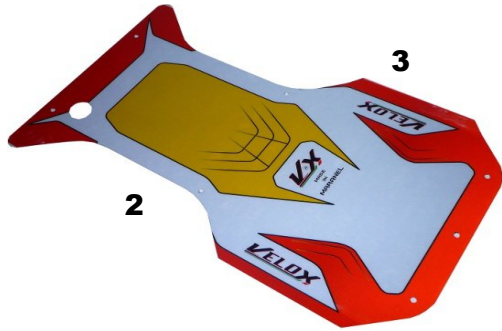

n°	Codice Nuovo	Codice Vecchio	Listino Velox 2012 Articolo	Prezzo €
1	VXCA.123	VXSER001	KIT ADESIVI CARENE (LATERALI + ANTERIORI + SERBATOIO+ PARAURTI)	142,00
2	VXCA.124	VXSER002	KIT ADESIVI PIANALE	75,00
3	VXA.265	VXEM001	PIANALE IN ALLUMINIO VX(SENZA ADESIVI)	57,50
4	VXA.208	VXKGV234	VOLANTE KART DIESES ALCANTARA CON RICAMO E MARCATURA VX	97,55
5	VXCA.140	VX2003	BARRA SET-UP ANTERIORE	13,00
6	VXCA.141	VX2003	BARRA SET-UP LATERALE	15,00
7	VXCA.142	VX2003	BARRA SET-UP POSTERIORE	13,00

1