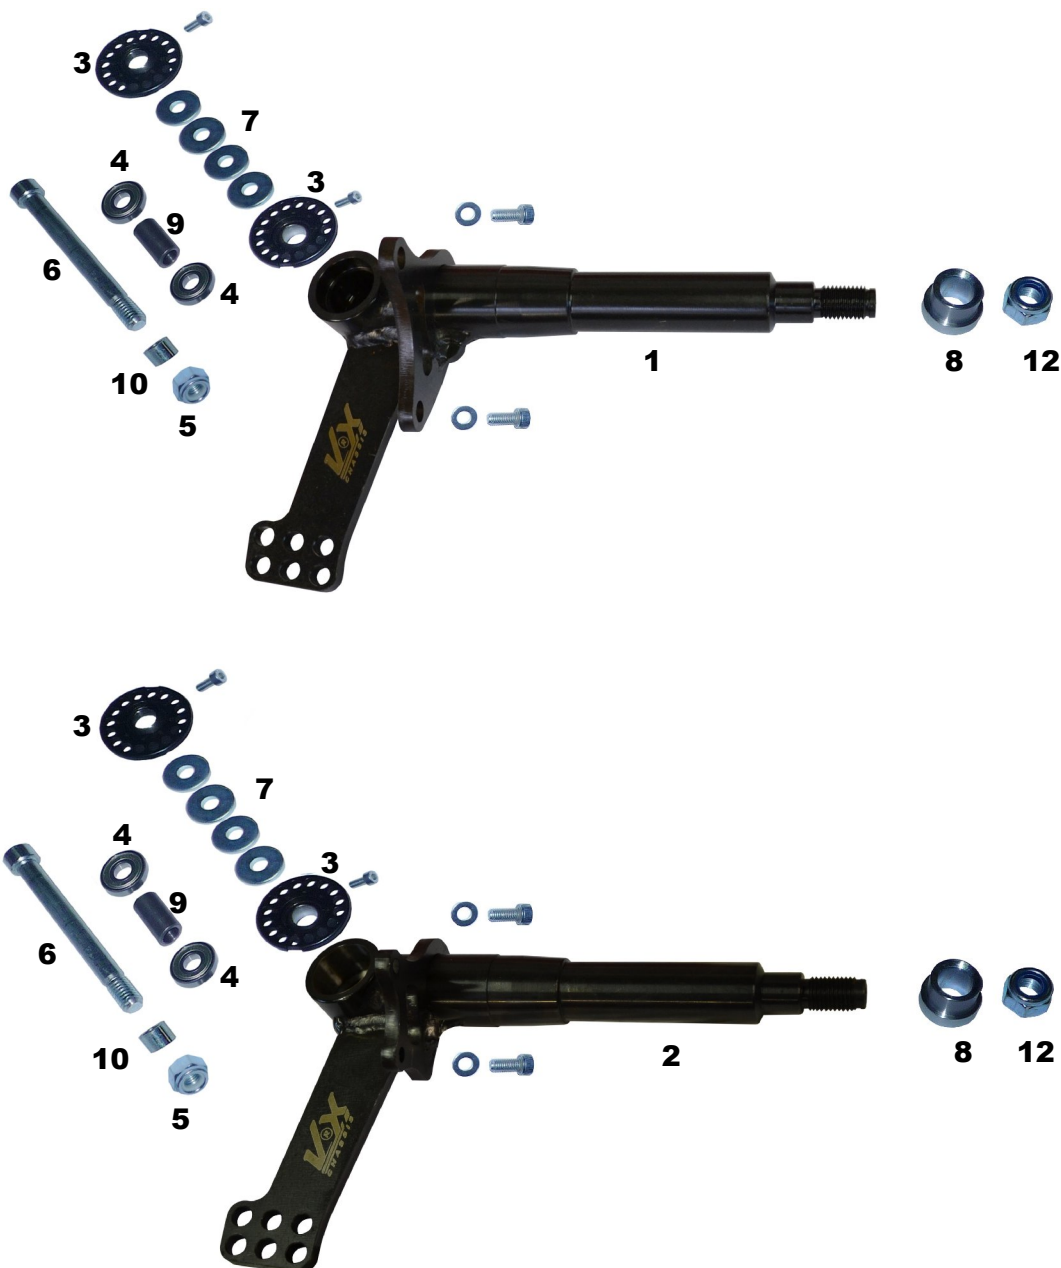

n°	Codice Nuovo	Codice Vecchio	Listino Velox 2012 Articolo	Prezzo €
1	VXF.301	VX435AN	FUSELLO VELOX PER KZ SX	78,75
1	VXF.302	VX436AN	FUSELLO VELOX PER KZ DX	78,75
1+4+9	VXF.307	VX435A	FUSELLO VX DESTRO KZ CON CUSCINETTI E BOCCOLE	85,00
1+4+9	VXF.308	VX436A	FUSELLO VX SINISTRO KZ CON CUSCINETTI E BOCCOLE	85,00
2	VXF.303		FUSELLO VELOX PER KF SX	78,75
2	VXF.304		FUSELLO VELOX PER KF DX	78,75
2+4+9	VXF.309		FUSELLO VELOX PER KF SX - CON CUSCINETTI E BOCCOLE	85,00
2+4+9	VXF.310		FUSELLO VELOX PER KF DX - CON CUSCINETTI E BOCCOLE	85,00
3	VXF.313	VX934	BUSSOLA CON ECCENTRICO A SFERA D. 22 10 - 10 DX	21,10
3	VXF.314	VX936	BUSSOLA CON ECCENTRICO A SFERA D. 22 10 - 10 SX	21,10
4	VXF.315	VXMICF	CUSCINETTO PER FUSELLO VX	3,30
5	DD109		DADO M10 AUTOBLOCCANTE BASSO (PER PERNO FUSELLO)	0,40
6	VXF.316	VXPCFUSP10	VITE PERNO FUSELLO 10X90 SPECIAL	9,93
7	VXF.317	VX931	RONDELLA DI SPESSORAMENTO PER FUSELLI	2,35
8	VXB.105	VXDF001	DISTANZIALE FUSELLO 25X17	8,50
9	VXB.102	VXB24015	BOCCOLA INTERNA FUSELLO 24X15 FORO 10	2,60
10	VXB.103	VXB07007	BOCCOLA PER PERNO FUSELLO 7X14,5 FORO 10	2,55
11	VXB.106		BOCCOLA PICCOLA A 2 DIAMETRI	2,90
12	DD114		DADO M14 AUTOBLOCCANTE BASSO (PER SUPPORTO PARAURTI)	0,59