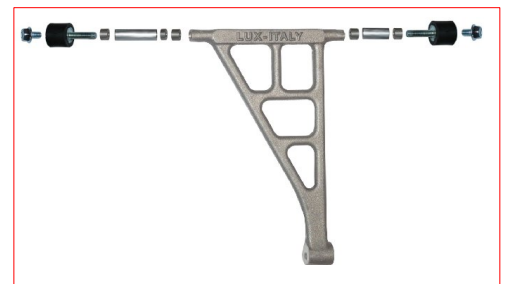

n°	Codice Nuovo	Codice Vecchio	Listino Velox 2012 Articolo	Prezzo €
1	LUX.XL01	LUX.XL01	RADIATORE LUX XL	380,00
2	LUX.XL11	LUX.XL11	SUPPORTO COMPLETO ALTO PER LUX XL	26,00
3	LUX.XL12	LUX.XL12	SUPPORTO COMPLETO BASSO PER LUX XL	23,00
4	LUX.M01	LUX.M01	RADIATORE LUX MEDIO	330,00
5	LUX.M11	LUX.M11	SUPPORTO COMPLETO ALTO PER LUX MEDIO	24,00
6	LUX.M12	LUX.M12	SUPPORTO COMPLETO BASSO PER LUX MEDIO	21,00
	VXB.120	VXB05012	BOCCOLA ALLUMINIO 5X12MM	1,15
	VXB.121	VXB08012	BOCCOLA ALLUMINIO 8X12	1,25
	VXB.122	VXB025012	BOCCOLA ALLUMINIO 25X12MM	2,00
	VXB.123	VXB040012	BOCCOLA ALLUMINIO 40X12MM	2,50
	LUX.A	LUX.A	ANTIVIBRANTE	3,35

1

1

2

3

4

4

5

6