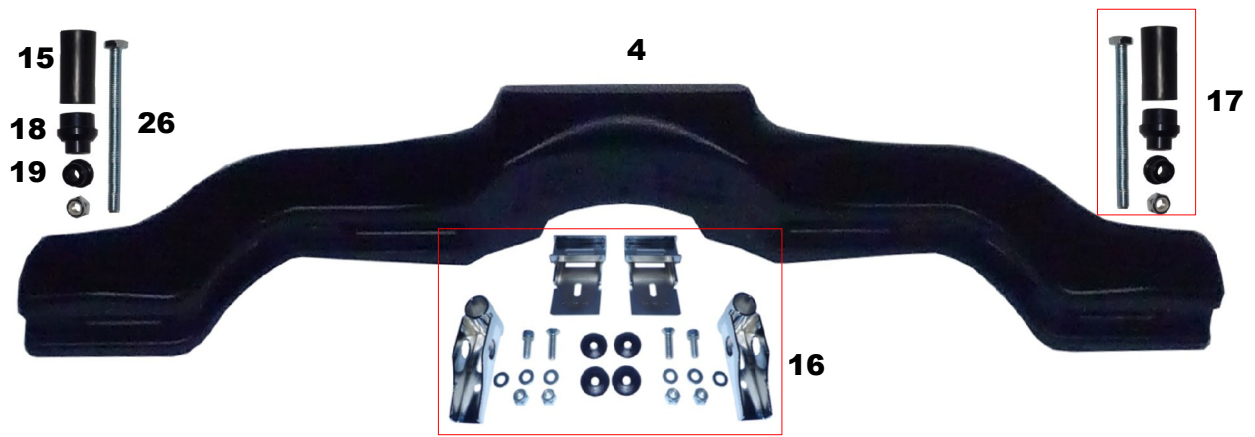

n°	Codice Nuovo	Codice Vecchio	Listino Velox 2012 Articolo	Prezzo €
1	VXCA.123	VXSER001	KIT ADESIVI CARENE (LATERALI + ANTERIORI + SERBATOIO+ PARAURTI)	142,00
2	VXCA.124	VXSER002	KIT ADESIVI PIANALE	75,00
3	VXA.265	VXEM001	PIANALE IN ALLUMINIO VX(SENZA ADESIVI)	57,50
4	VXA.208	VXKGV234	VOLANTE KART DIESES ALCANTARA CON RICAMO E MARCATURA VX	97,55
5	VXCA.140	VX2003	BARRA SET-UP ANTERIORE	13,00
6	VXCA.141	VX2003	BARRA SET-UP LATERALE	15,00
7	VXCA.142	VX2003	BARRA SET-UP POSTERIORE	13,00