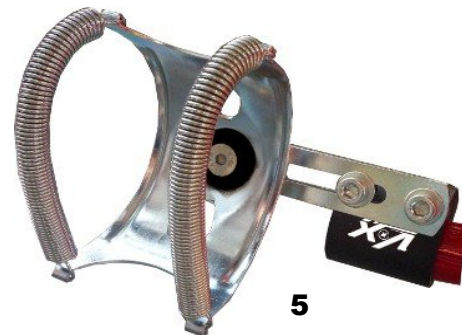

n°	Codice Nuovo	Codice Vecchio	Listino Velox 2012 Articolo	Prezzo €
1	VXA.225	VX135	CULLA PORTAMARMITTA ZINCATA	8,00
2	VXA.226	VXEA00003000	GOMMINO CULLA ANTIVIBRANTE	2,50
3	VXA.227	VXEA00002700	MOLLA PER CULLA MARMITTA/SILENZIATORE	3,75
4	VXA.228	VXSIX001	STAFFA SUPPORTO SILENZIATORE/MARMITTA	8,25
5	VXA.223	VXSUPSIL/C	KIT SUPP. SILENZIATORE COMPLETO	51,60
6	VXA.224	VXSUPFIL/C	KIT SUPP. FILTRO COMPLETO	23,42
7	VXB.101	VXB14012	BOCCOLA ACCIAIO 14X12 FORO 8	2,90
8	VXA.229	VX680	FASCETTA STRINGITUBO D.30 ANODIZZATA NERO	15,91
9	VXA.264		SUPPORTO PER SILENZIATORE PRESADIRETTA	21,15
10	DR011	VX423N	RONDELLA SVASATA ALLUM/ER GAL 8x30	2,50