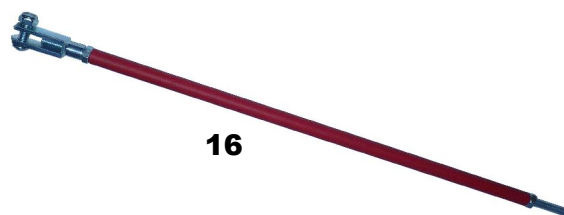

1

14

17

15

16

n°	Codice Nuovo	Codice Vecchio	Listino Velox 2012 Articolo	Prezzo €
1	VXFR.705	VXPZKF/R	PINZA FRENO KF IDR. ANT.DX. PER DISCO 160x3,5MM	155,53
1	VXFR.706	VXPZKF/L	PINZA FRENO KF IDR. ANT.SX. PER DISCO 160x3,5MM	155,53
2	VXFR.714	VXDISFRAKF/R	DISCO FRENO 160x3,5MM KF ANT. DX.	70,19
2	VXFR.715	VXDISFRAKF/L	DISCO FRENO 160x3,5MM KF ANT. SX.	70,19
3	VXFR.716		DISCO FRENO KF 160x3,5MM ANT. FLOT. COMPLETO (DISCO+CAMPANELLA C/CUSC +KIT ATTACCO)	152,42
4	VXFR.707	VXPFVO/KF	POMPA FRENO KF A VOLANTE CON MOZZO E LEVA A MANO	175,00
5	VXFR.708		POMPA FRENO KF A VOLANTE CON MOZZO	0,00
6	VXFR.709		LEVA PER POMPA FRENO KF	0,00
7	VXFR.710		SERBATORIO DI RECUPERO PER POMPA FRENO KF	0,00
8	VXFR.727	VXPAFRAM/KF	PASTIGLIA FRENO ANTERIORE KF DURA (NERA)	21,81
8	VXFR.728	VXPAFRAR/KF	PASTIGLIA FRENO ANTERIORE KF MORBIDA (ROSSA)	21,81
9	VXFR.726		PERNO FISSAGGIO PASTIGLIA FRENO KF ANT.	5,24
10	VXFR0507		CLIP FISSAGGIO PERNO PASTIGLIA FRENO	0,96
11	VXFR.717		CAMPANELLA KF ANT. 40MM ACCIAIO BRUNITA COMPLETA DI CUSCINETTI	53,60
12	VXFR.718		CAMPANELLA KF ANT. 40MM IN ACCIAIO BRUNITA NUDA	41,57
11	VXFR.719		CAMPANELLA KF ANT. 50MM ACCIAIO BRUNITA COMPLETA DI CUSCINETTI	54,84
12	VXFR.720		CAMPANELLA KF ANT. 50MM IN ACCIAIO BRUNITA NUDA	42,81
	VXFR.521	VX1193	CUSCINETTO A SFERE 6805 PER CAMPANELLA ANTERIORE	5,40
	VXFR.522	VXPABRF25E36	CUSCINETTO ANTERIORE FUSELLI D.25MM ESTERNO 36MM	6,03
	VXFR.523	VXPABRF25E42	CUSCINETTO ANTERIORE FUSELLI D.25MM ESTERNO 42MM	6,60
	VXFR.524	VXMIC0028888	CUSCINETTO PER CAMPANELLA ANT. MCR 60032Z	4,50
	VXFR.525	VX1194	CUSCINETTO PICCOLO 6905 ZZ PER CAMPANELLA ANT.	4,50
20	VXFR.754		ASTA FRENO PER KF	13,86
21	VX.102	VXFAF	FORCELLA ZINCATA M6x30	3,95
22	VXFR.763		KIT REVISIONE PINZA FRENO ANTERIORE KF	65,92
23	VXFR.735		KIT X FISSAGGIO DISCO FRENO KF FLOTTANTE ANT. ALLA CAMPANELLA	23,00
24	VXFR.736		BICCHIERINO GUIDA PER DISCO FRENO 160X3,5MM ANT. FLOTTANTE	3,36
25	VXFR.538	VXPARTZ09	RONDELLA M10 A TAZZA PER DISCO FRENO ANT/POST	1,91
26	VXFR.539	VXPA20SEG10	SEEGER PIATTO DI SICUREZZA PER DISCO FRENO ANT/POST	0,37
27	VXFR.537	VXPAFRMDIF	RONDELLA DI SICUREZZA A MOLLA DISCO FRENO ANT/POST	1,64