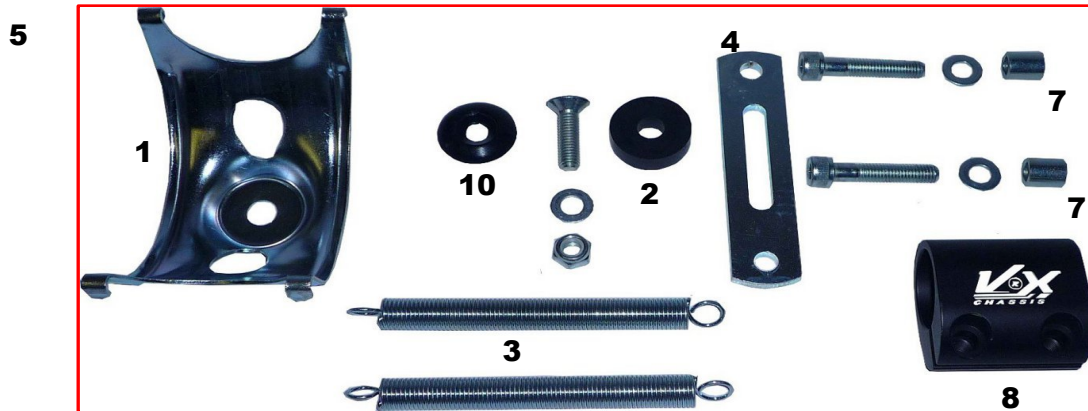

n°	Codice Nuovo	Codice Vecchio	Listino Velox 2012 Articolo	Prezzo €
1	VXA.225	VX135	CULLA PORTAMARMITTA ZINCATA	8,00
2	VXA.226	VXEA00003000	GOMMINO CULLA ANTIVIBRANTE	2,50
3	VXA.227	VXEA00002700	MOLLA PER CULLA MARMITTA/SILENZIATORE	3,75
4	VXA.228	VXSIX001	STAFFA SUPPORTO SILENZIATORE/MARMITTA	8,25
5	VXA.223	VXSUPSIL/C	KIT SUPP. SILENZIATORE COMPLETO	51,60
6	VXA.224	VXSUPFIL/C	KIT SUPP. FILTRO COMPLETO	23,42
7	VXB.101	VXB14012	BOCCOLA ACCIAIO 14X12 FORO 8	2,90
8	VXA.229	VX680	FASCETTA STRINGITUBO D.30 ANODIZZATA NERO	15,91
9	VXA.264		SUPPORTO PER SILENZIATORE PRESADIRETTA	21,15
10	DR011	VX423N	RONDELLA SVASATA ALLUM/ER GAL 8x30	2,50