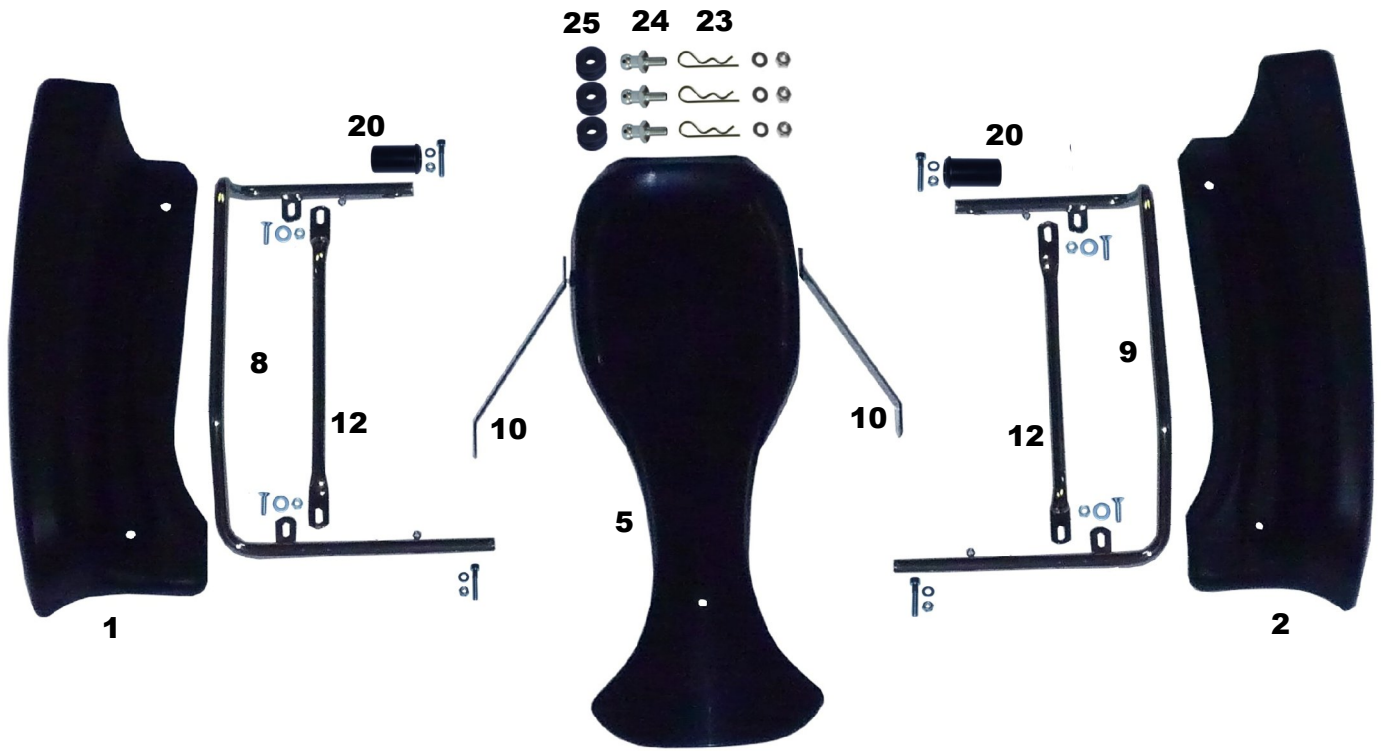

n°	Codice Nuovo	Codice Vecchio	Listino Velox 2012 Articolo	Prezzo €
1	VXCA.123	VXSER001	KIT ADESIVI CARENE (LATERALI + ANTERIORI + SERBATOIO+ PARAURTI)	142,00
2	VXCA.124	VXSER002	KIT ADESIVI PIANALE	75,00
3	VXA.265	VXEM001	PIANALE IN ALLUMINIO VX(SENZA ADESIVI)	57,50
4	VXA.208	VXKGV234	VOLANTE KART DIESES ALCANTARA CON RICAMO E MARCATURA VX	97,55
5	VXCA.140	VX2003	BARRA SET-UP ANTERIORE	13,00
6	VXCA.141	VX2003	BARRA SET-UP LATERALE	15,00
7	VXCA.142	VX2003	BARRA SET-UP POSTERIORE	13,00