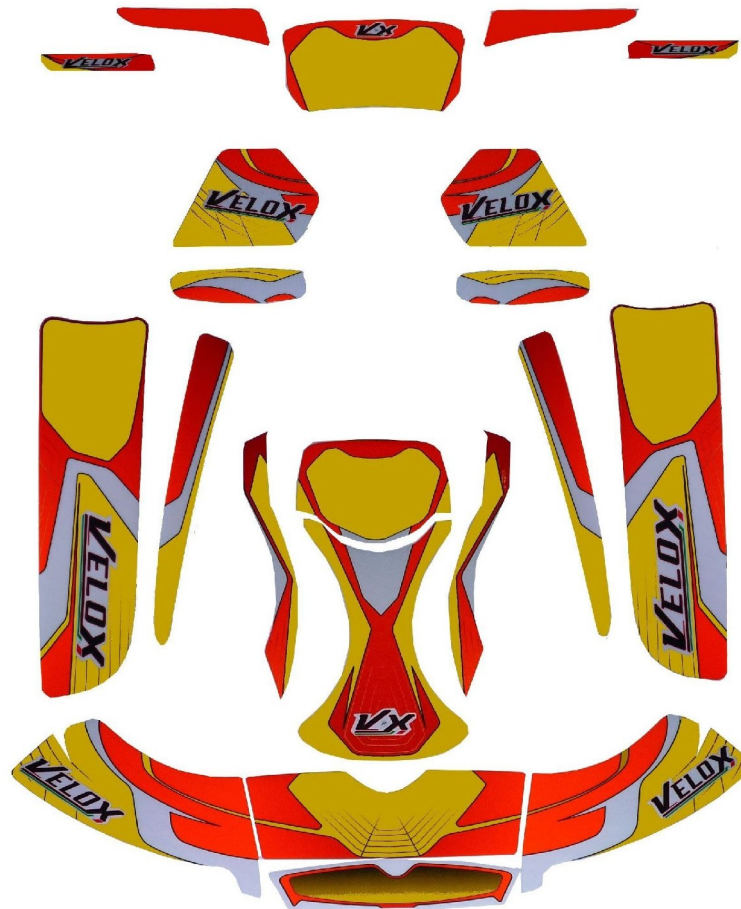

3

Listino Velox 2012: proposte Kart completi				
n°		Codice	Articolo	Prezzo
1	VX.KF001	VX-KF	TELAIO COMPLETO VELOX KF1	3325,00
2	VX.KF002		TELAIO COMPLETO VELOX KF2	3325,00
3	VX.KF003		TELAIO COMPLETO VELOX KF3	3000,00
4	VX.KZ001	VX-KZ	TELAIO COMPLETO VELOX KZ	3270,00
5	VX.TAG001		TELAIO COMPLETO VELOX TAG	3270,00
6	VX.RX001		TELAIO COMPLETO VELOX ROTAX MAX	2960,00
7	VX.RX004		TELAIO COMPLETO VELOX ROTAX DD2	3270,00
8	VX.KF008		TELAIO COMPLETO VELOX IAME X30	3325,00
9	VX.KF004	VXSCOV	SCOCCA KF1	900,00
9	VX.KF005		SCOCCA KF2	900,00
9	VX.KF006		SCOCCA KF3	900,00
10	VX.KZ002		SCOCCA VELOX KZ	900,00
10	VX.TAG002		SCOCCA VELOX TAG	900,00
9	VX.RX002		SCOCCA VELOX ROTAX MAX	900,00
11	VX.RX005		SCOCCA VELOX ROTAX DD2	900,00
10	VX.KF007		SCOCCA VELOX IAME X30	900,00

n°	Codice Nuovo	Codice Vecchio	Listino Velox 2012 Articolo	Prezzo €
1	VXCA.123	VXSER001	KIT ADESIVI CARENE (LATERALI + ANTERIORI + SERBATOIO+ PARAURTI)	142,00
2	VXCA.124	VXSER002	KIT ADESIVI PIANALE	75,00
3	VXA.265	VXEM001	PIANALE IN ALLUMINIO VX(SENZA ADESIVI)	57,50
4	VXA.208	VXKGV234	VOLANTE KART DIESES ALCANTARA CON RICAMO E MARCATURA VX	97,55
5	VXCA.140	VX2003	BARRA SET-UP ANTERIORE	13,00
6	VXCA.141	VX2003	BARRA SET-UP LATERALE	15,00
7	VXCA.142	VX2003	BARRA SET-UP POSTERIORE	13,00