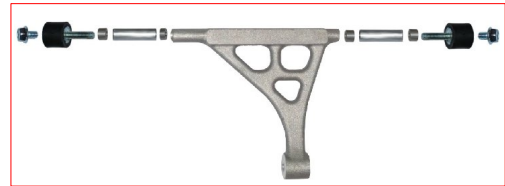

n°	Codice Nuovo	Codice Vecchio	Listino Velox 2012 Articolo	Prezzo €
1	LUX.XL01	LUX.XL01	RADIATORE LUX XL	380,00
2	LUX.XL11	LUX.XL11	SUPPORTO COMPLETO ALTO PER LUX XL	26,00
3	LUX.XL12	LUX.XL12	SUPPORTO COMPLETO BASSO PER LUX XL	23,00
4	LUX.M01	LUX.M01	RADIATORE LUX MEDIO	330,00
5	LUX.M11	LUX.M11	SUPPORTO COMPLETO ALTO PER LUX MEDIO	24,00
6	LUX.M12	LUX.M12	SUPPORTO COMPLETO BASSO PER LUX MEDIO	21,00
	VXB.120	VXB05012	BOCCOLA ALLUMINIO 5X12MM	1,15
	VXB.121	VXB08012	BOCCOLA ALLUMINIO 8X12	1,25
	VXB.122	VXB025012	BOCCOLA ALLUMINIO 25X12MM	2,00
	VXB.123	VXB040012	BOCCOLA ALLUMINIO 40X12MM	2,50
	LUX.A	LUX.A	ANTIVIBRANTE	3,35

1

1

2

3

4

4

5

6