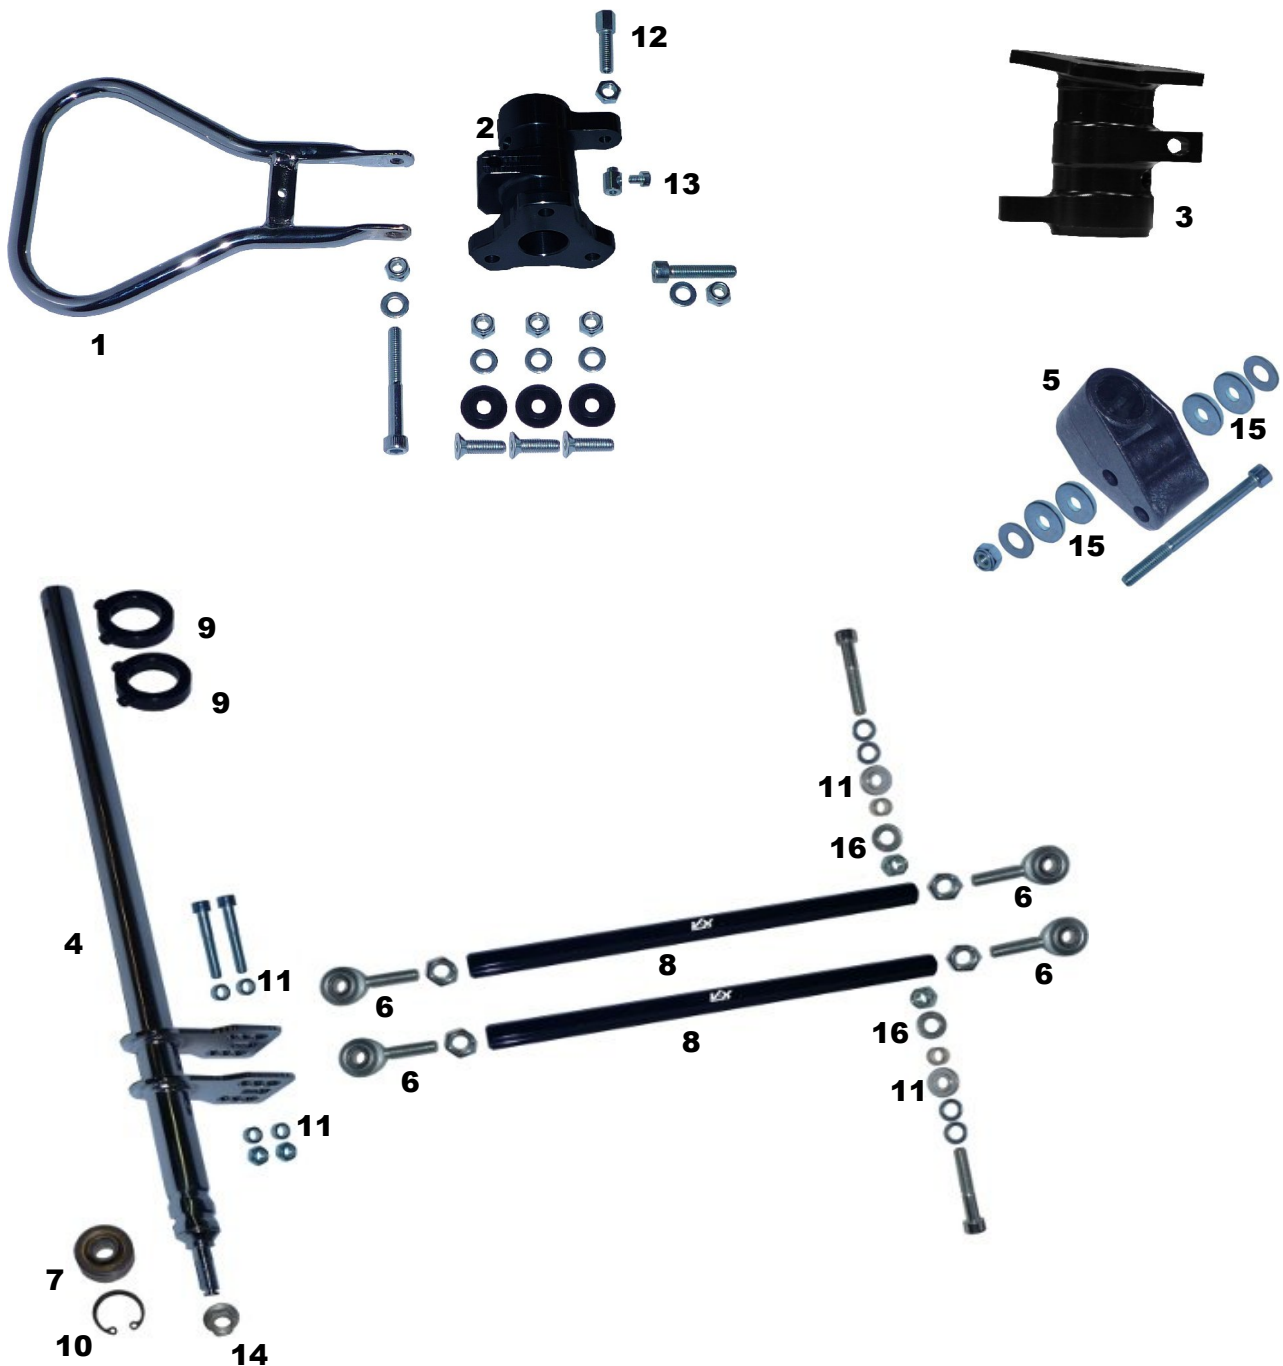

n°	Codice Nuovo	Codice Vecchio	Listino Velox 2012 Articolo	Prezzo €
1	VXA.202	VX1043	LEVA FRIZIONE ACCIAIO VX	20,33
2	VXA.209	VX350N	MOZZO VOLANTE KZ NERO	48,95
3	VXA.210	VX1094W	MOZZO VOLANTE KZ NERO INCLINATO	55,00
4	VXA.212	VXEA000185	PIANTONE STERZO VARIE POSIZIONI VX KZ/KF	35,79
5	VXA.218	VX000-122-00	SUPPORTO PIANTONE NYLON	10,00
6	VXA.259	VX329	UNIBALL SFERICO DX M8 MASCHIO	15,00
6	VXA.258	VX330	UNIBALL SFERICO SX M8 MASCHIO	15,00
7	VXA.215	VX1009	UNIBALL SFERICO M8 PER PIANTONE STERZO	15,00
8	VXA.219	VXB263EN	BRACCETTO STERZO M8x265MM MARCATO VX	16,05
8	VXA.220	VXT045N	BRACCETTO STERZO M8X275MM MARCATO VX	16,05
9	VXA.213	VXEA00074900	ANELLO DI SICUREZZA FERMA PIANTONE	7,88
10	VXA.214	VX543	SEEGER PER UNIBALL PIANTONE	1,50
11	VXB.100	VXB07012	BOCCOLE ACCIAIO DI SPESSOR. 7,5x12 FORO 8	2,50
12	VX.103	VX123	REGISTRO M6X30MM PER GUAINE ACCELER/FRENO/FRIZIONE	2,20
13	VX.125	VX121B	MORSETTO C/VITE LATERALE	2,24
14	DD112	VXM8MBFR	DADO M8 METALBLOC	0,85
15	DR007		RONDELLA MAGGIORATA 8x24 spessore 4mm	0,86
16	VXB.106		BOCCOLA PICCOLA A 2 DIAMETRI	2,90