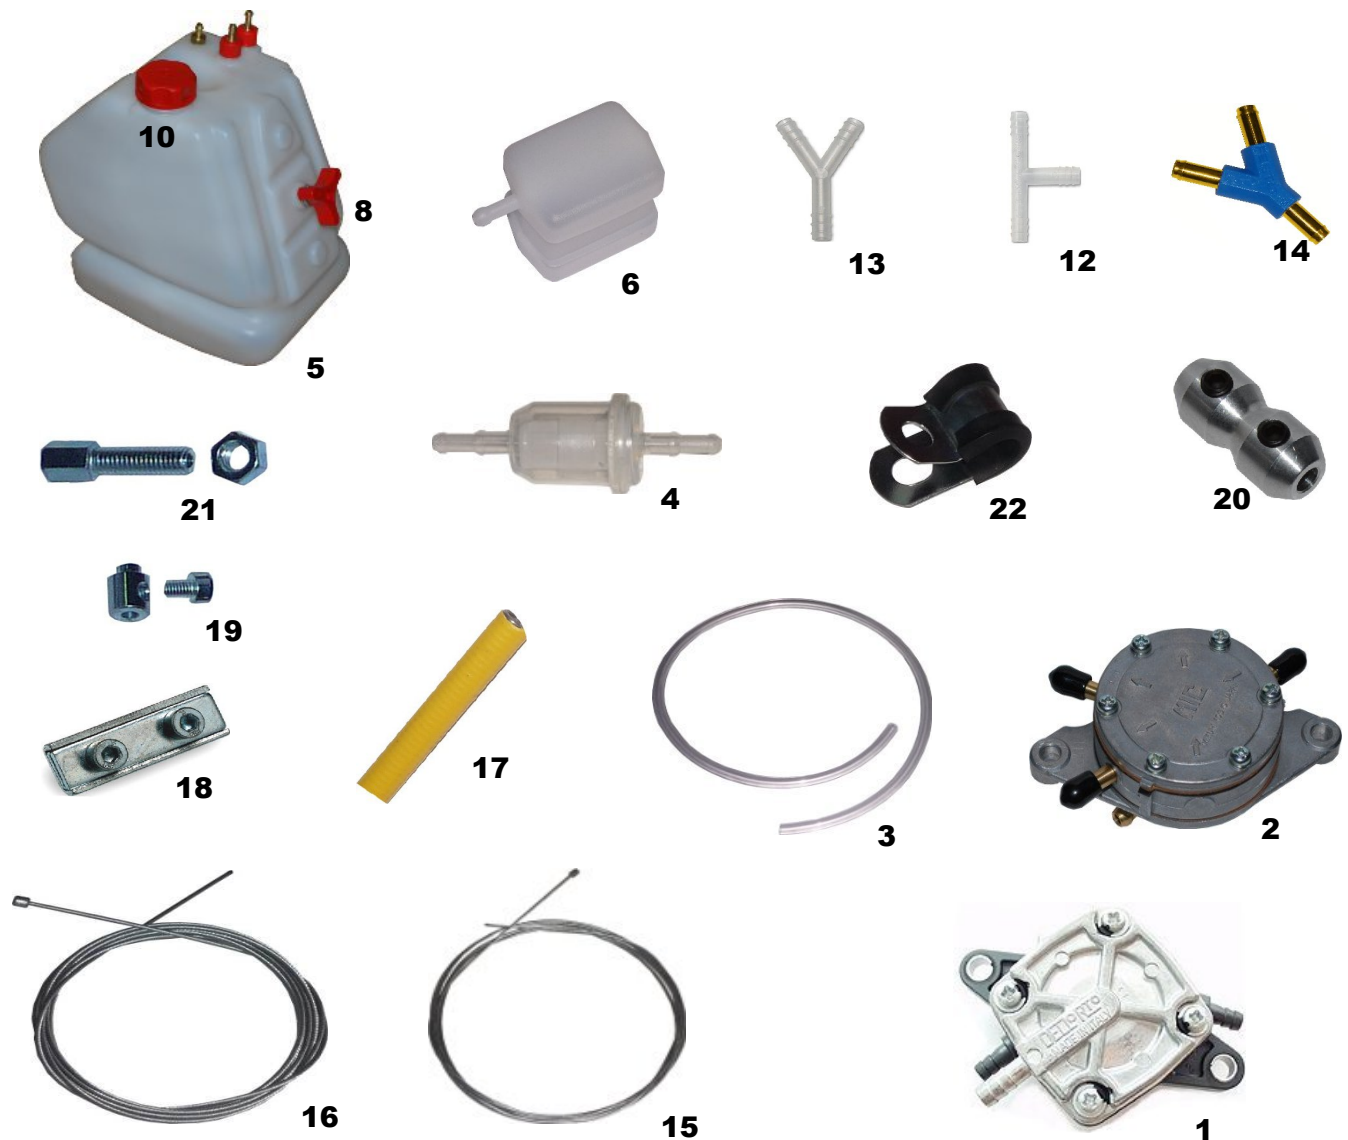

n°	Codice Nuovo	Codice Vecchio	Listino Velox 2012 Articolo	Prezzo €
1	F196.606	F196.606	POMPA BENZINA DELL'ORTO	41,63
2	F196.650	F196.650	POMPA BENZINA MIKUNI	59,00
3	VX.108	VXTB01	TUBO BENZINA AL METRO	3,15
4	VX.104	VX209/B	FILTRO BENZINA GRANDE	5,58
4	VX.105	VX209	FILTRO BENZINA PICCOLO	3,00
5	VXCA.143	VXKGSER003SPRS	SERBATOIO LT 8,5 S. PLACCA TAPPI ROSSI	38,00
6	VX.111	VXKGSER134RC	SERBATOIO DI RECUPERO	4,50
	VXCA.144	VX193N	TAPPINO FORATO PER PESCANTE SERBATOIO	1,88
8	VXCA.145	VX860N	POMELLO PER SERBATOIO	7,00
	VXCA.146	VX031N	TAPPO PER SERBATOIO C/VALVOLA	8,50
10	VXCA.147	VX030AN	TAPPO PER SERBATOIO	4,25
	VXCA.148	VXKGR121	SFIATO FILETTATO IN OTTONE PER SERBATOIO	4,50
12	VX.106	VX208T	DEVIATORE A T PER TUBO BENZINA	3,60
13	VX.107	VX208	DEVIATORE A Y TUBO BENZINA	3,60
14	VX.137		Y SPECIAL IN OTTONE	7,15
15	VX.117	VXFA01	FILO ACCELERATORE	3,15
16	VX.121	VXFF01	FILO FRIZIONE	5,65
17	VX.118	VXGFA01	GUAINA PER FILO ACCELERATORE ALMETRO	3,50
17	VX.122	VXGFF01	GUAINA PER FILO FRIZIONE ALMETRO	3,50
18	VX.124	VX121C	MORSETTO C/DOPPIA VITE	2,85
19	VX.125	VX121B	MORSETTO C/VITE LATERALE	2,24
20	VX.120	VX121A	MORSETTO FERMA FILO GAS C/GRANI	4,00
21	VX.103	VX123	REGISTRO M6X30MM PER GUAINA ACCELER/FRENO/FRIZIONE	2,20
22	VX.127	VXFT1	FERMO PER TUBO FRENO INOX 8mm	3,60
	VX.136		SCATOLA PORTABATTERIA PER PRESADIRETTA	26,00