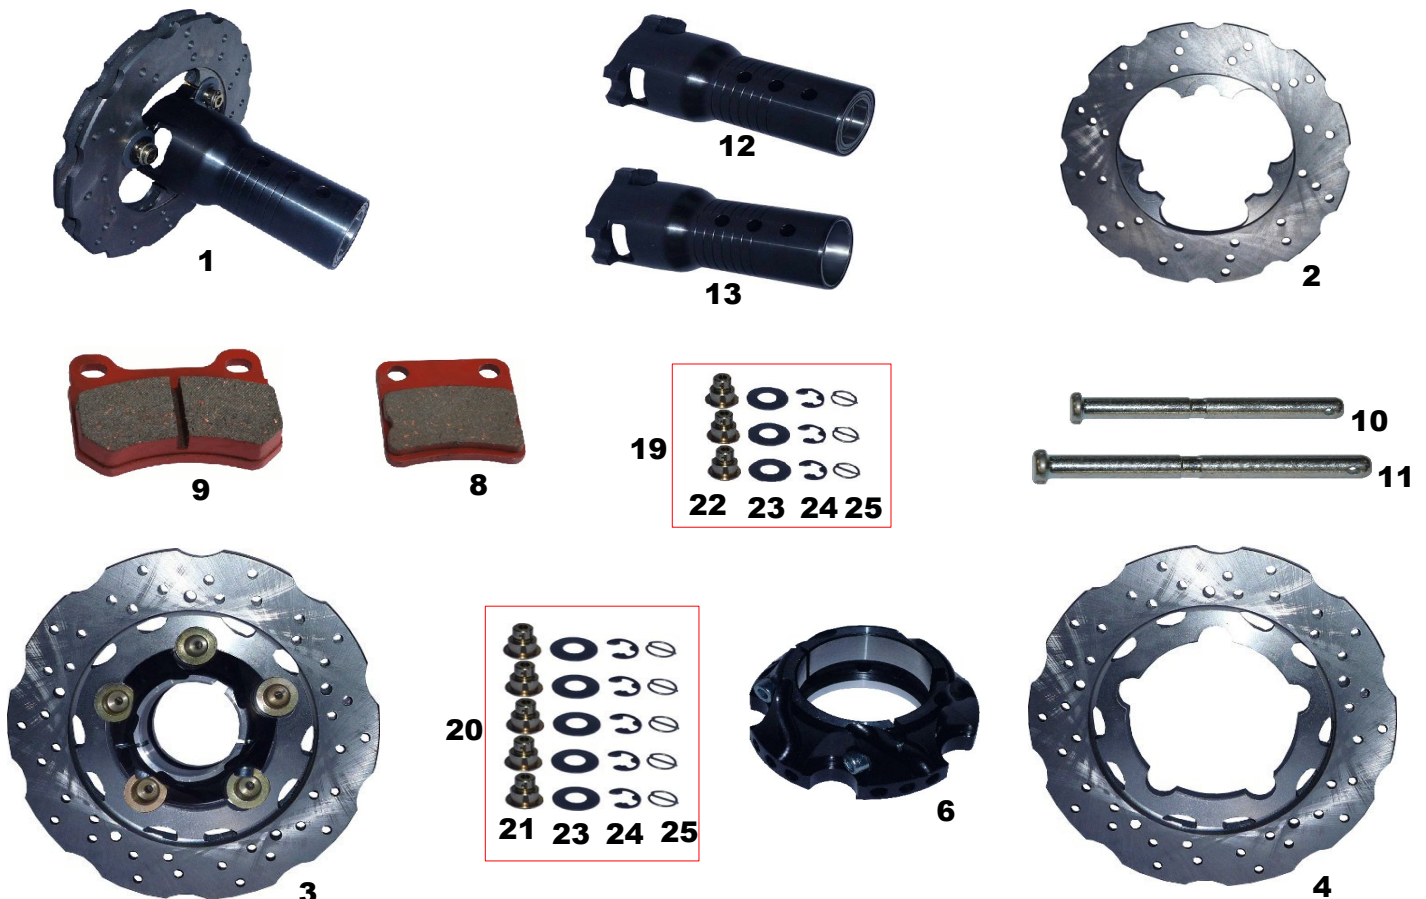

n°	Codice Nuovo	Codice Vecchio	Listino Velox 2012 Articolo	Prezzo €
1	VXFR.511	VXPADA149CO	DISCO FRENO KZ 149X12MM ANT. AUTOV. FLOT. COMPLETO (DISCO+CAMPANELLA C/CUISC +KIT ATTACCO)	152,42
2	VXFR.512	VXPADA149KZ/R	DISCO FRENO 149X12MM AUTOVENT. ANT. DX.	77,28
2	VXFR.513	VXPADA149KZ/L	DISCO FRENO 149X12MM AUTOVENT. ANT. SX.	77,28
3	VXFR.604	VXPADP195CO	DISCO FRENO 195X18MM POST. AUTOV. FLOT. COMPLETO (DISCO+PORTADISCO + KIT ATTACCO)	172,56
4	VXFR.605	VXPADP195	DISCO FRENO 195X18MM POST. AUTOVENT. FLOTTANTE	85,31
	VXFR.628	VX2066	RIPARO DISCO FRENO POST.	35,00
6	VXFR.607	VXPA10PD50F/B	PORTADISCO POST. KZ/KF FLOTT. 50MM 195X18MM (SENZA KIT) NERO	51,35
8	VXFR.529	VXPAPSFAM	PASTIGLIA FRENO ANTERIORE KZ 4MM DURA (NERA)	21,81
8	VXFR.530	VXPAPSFAR	PASTIGLIA FRENO ANTERIORE KZ 4MM MORBIDA (ROSSA)	21,81
9	VXFR.608	VXPAPSR01M	PASTIGLIA FRENO POSTERIORE KF/KZ DURA (NERA)	24,16
9	VXFR.609	VXPAPSR01R	PASTIGLIA FRENO POSTERIORE KF/KZ MORBIDA (ROSSA)	24,16
10	VXFR.526	VXPAVP6AP/A	PERNO FISSAGGIO PASTIGLIA FRENO KZ ANT.	5,24
11	VXFR.610	VXPAVP6AP/P	PERNO FISSAGGIO PASTIGLIA FRENO POST.	5,24
12	VXFR.516	VXPACF40/C	CAMPANELLA KZ ANT. 40MM ACCIAIO BRUNITA COMPLETA DI CUSCINETTI	53,60
13	VXFR.517	VXPACF40/N	CAMPANELLA KZ ANT. 40MM IN ACCIAIO BRUNITA NUDA	41,57
12	VXFR.518	VXPACF50/C	CAMPANELLA KZ ANT. 50MM ACCIAIO BRUNITA COMPLETA DI CUSCINETTI	54,84
13	VXFR.519	VXPACF50/N	CAMPANELLA KZ ANT. 50MM IN ACCIAIO BRUNITA NUDA	42,81
	VXFR.521	VX1193	CUSCINETTO A SFERE 6805 PER CAMPANELLA ANTERIORE	5,40
	VXFR.522	VXPABRF25E36	CUSCINETTO ANTERIORE FUSELLI D.25MM ESTERNO 36MM	6,03
	VXFR.523	VXPABRF25E42	CUSCINETTO ANTERIORE FUSELLI D.25MM ESTERNO 42MM	6,60
	VXFR.524	VXMIC0028888	CUSCINETTO PER CAMPANELLA ANT. MCR 60032Z	4,50
	VXFR.525	VX1194	CUSCINETTO PICCOLO 6905 ZZ PER CAMPANELLA ANT.	4,50
19	VXFR.535	VXPAKC	KIT X FISSAGGIO DISCO FRENO FLOTTANTE ANT. ALLA CAMPANELLA	23,00
20	VXFR.617	VXPAKP	KIT X FISSAGGIO DISCO FRENO FLOTTANTE POST. AL PORTADISCO	38,34
21	VXFR.618	VXPABD18	BICCHIERINO GUIDA SP=18 DISCO FRENO 195X18MM POST. FLOTTANTE	3,36
22	VXFR.536	VXPABD14	BICCHIERINO GUIDA SP=14 DISCO FRENO 149X12MM ANT. FLOTTANTE	3,36
23	VXFR.538	VXPARTZ09	RONDELLA M10 A TAZZA PER DISCO FRENO ANT/POST	1,91
24	VXFR.539	VXPA20SEG10	SEEGER PIATTO DI SICUREZZA PER DISCO FRENO ANT/POST	0,37
25	VXFR.537	VXPAFRMDIF	RONDELLA DI SICUREZZA A MOLLA DISCO FRENO ANT/POST	1,64